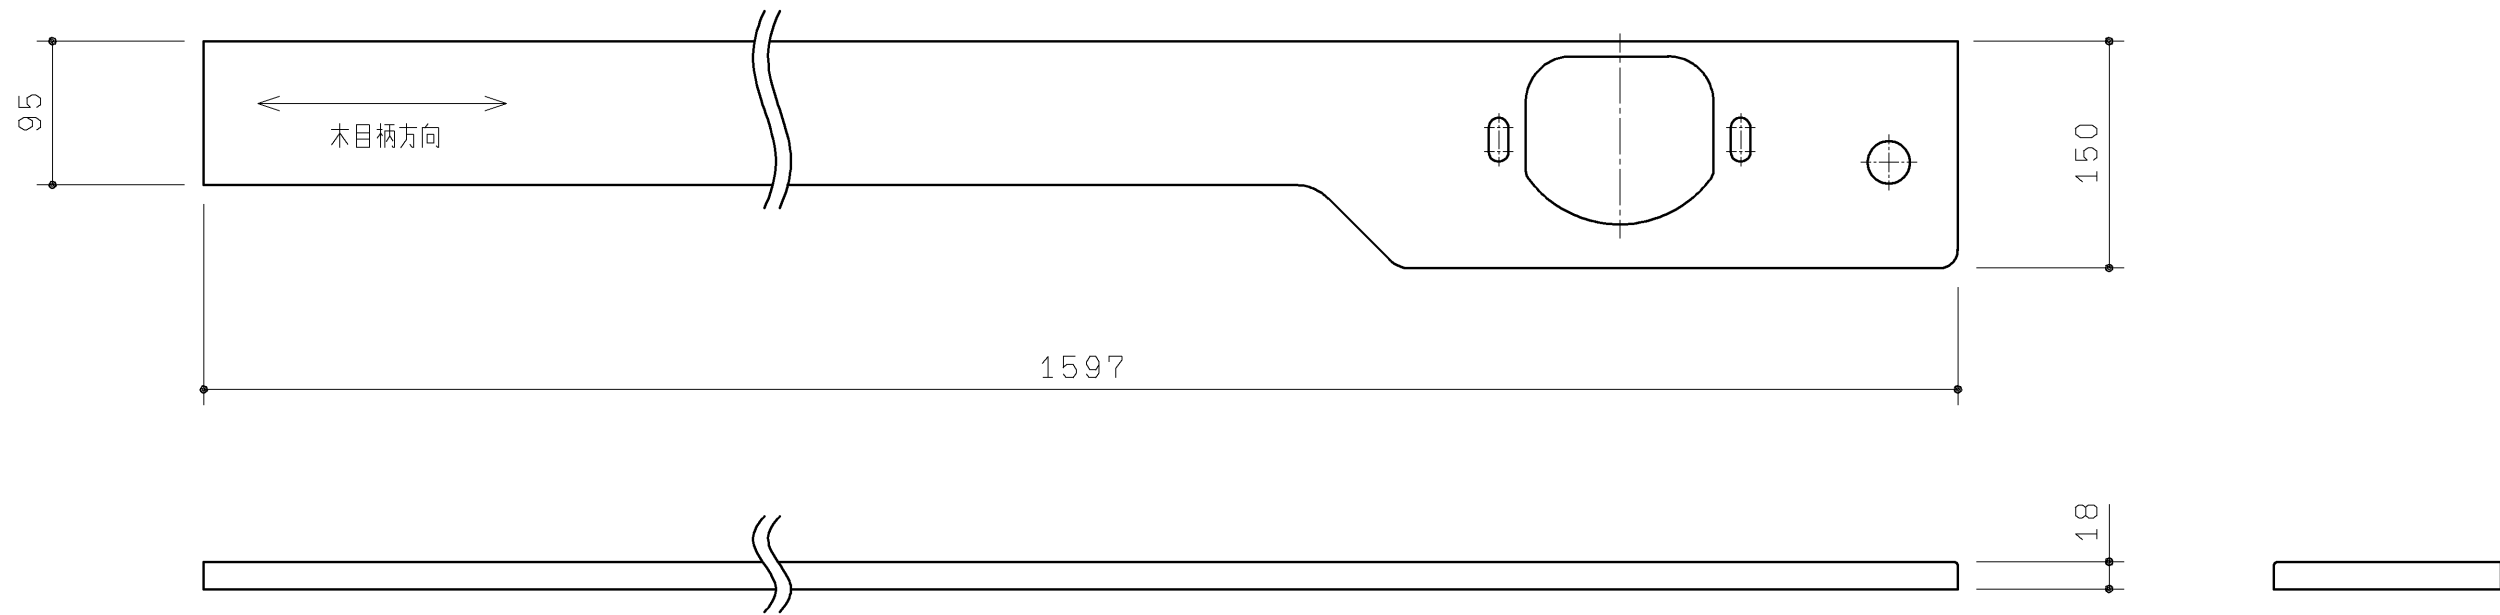

品番	表面色
UGKR03CR#NW1	ホワイト
UGKR03CR#EL	ライトウッドN
UGKR03CR#MW	ダブルブラウン
UGKR03CR#EW	ホワイトウッド
UGKR03CR#EM	ミディアムウッドN

材質：木質+シート貼り

TOTO		第三角法	単位 mm	名称
製図 正	検図 由井	日付 20.04.10	尺度 1:5	カウンター
備考			図面数 1/1	品番 UGKR03CR#